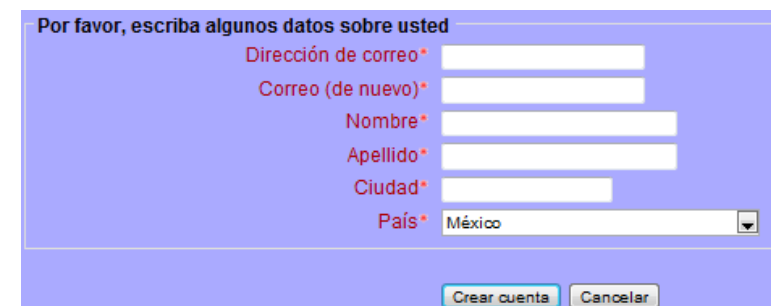

La dirección de correo electrónico debe de ser “forzosamente” la de la UAM, recuerda al*****@alumnos.azc.uam.mx sustituyendo los asteriscos por tu **matrícula**, escribe tu nombre y apellido tal como aparece en la lista de grupo. Es importante porque es la forma en que el profesor toma la calificación del sistema.